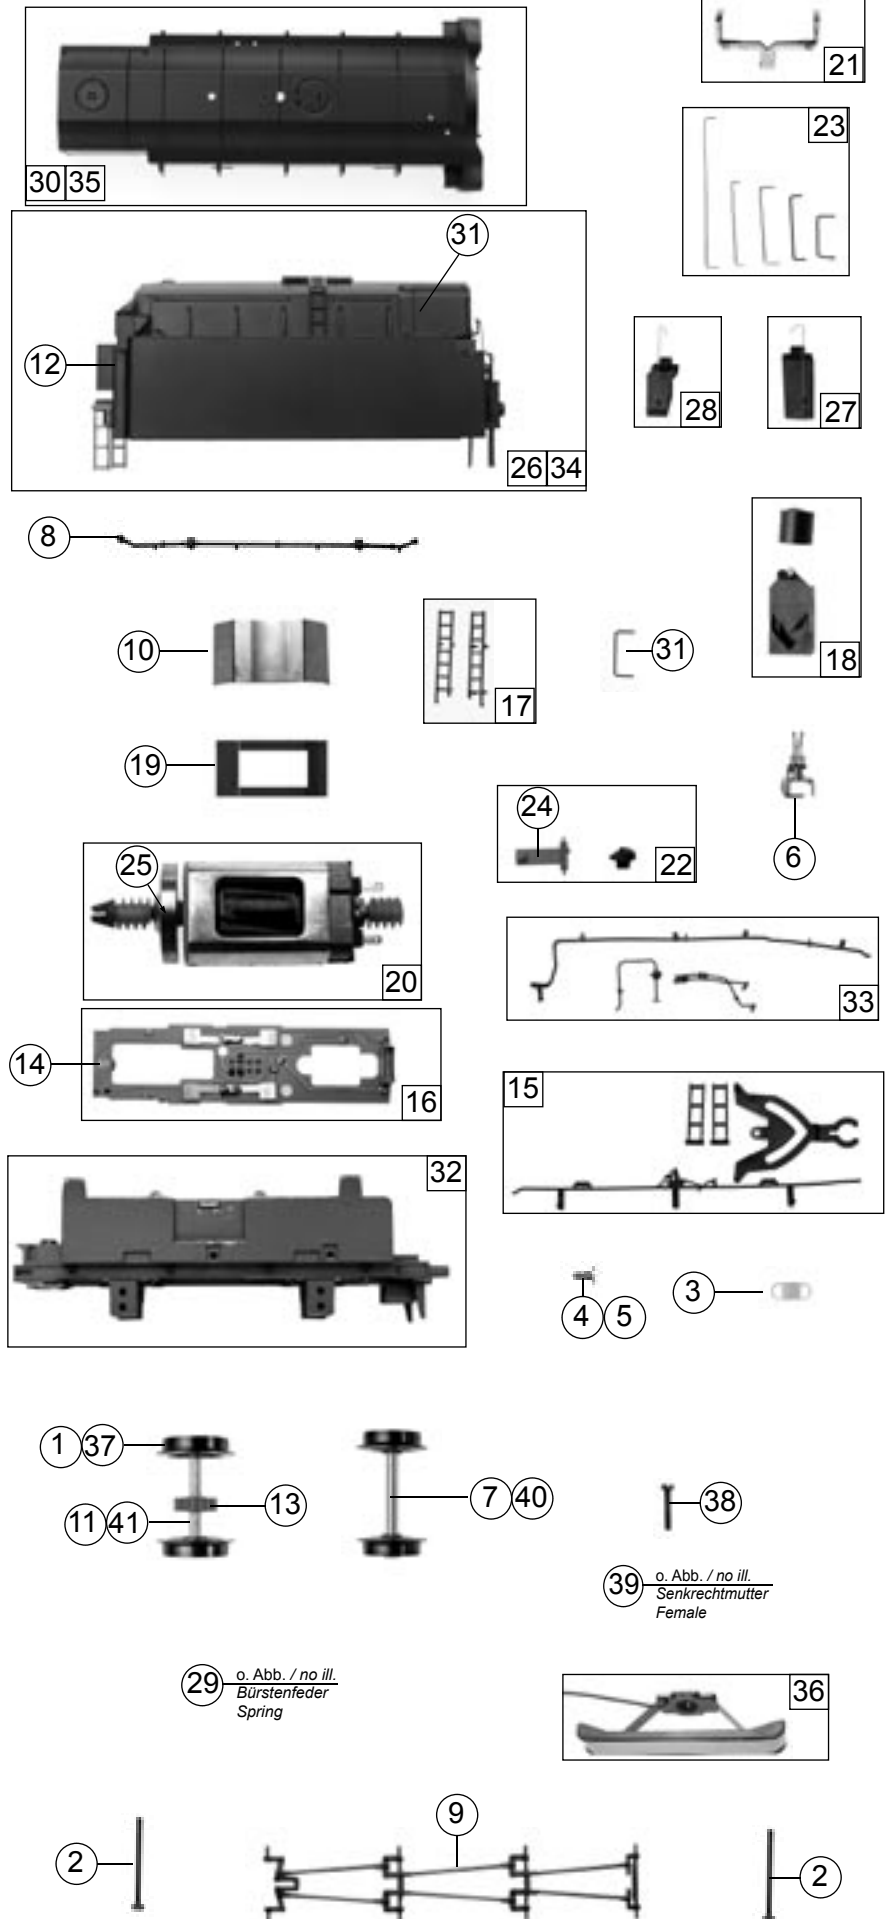

42 o. Abb. / no ill.
Radkontakt
Wheel contact

37 o. Abb. / no ill.
Kabelführung
Cable routing

13 o. Abb. / no ill.
Bremsbackensatz
Set of brake shoes

Pos.Nr. Pos.no. Position	Beschreibung Description Désignation	Preisgruppe Price bracket Catégorie de prix	Art.-Nr. Art.no. Réf.
1	Haftlingsatz DC Set with traction tires,DC	85622	19
2	Schraube M2X5 Screw M 2x5	85680	3
3	Zugfeder Spring	86208	2
4	Puffer gewölbt bedruckt Buffer vaulted	88629	4
5	Puffer flach bedruckt Buffer flat	88630	4
6	Universalkupplung Universal coupling	89282	5
7	Radsatz ohne Zahnrad Wheelset without gear	90454	16
8	Tenderleitung Tender pipe	94535	4
9	Brensgestänge Brake rod	105945	8
10	Motorspange Clip for the motor	108264	2
11	Radsatz mit Zahnrad Wheelset with gear	108265	20
12	Tendergriffstange Handle bar tender	108591	3
13	Zahnrad Z=16 Gear z=16	109251	2
14	Drahtlampe 16V Light bulb 16V	109321	10
15	Teilesatz Parts set	111767	7
16	Tenderplatine kpl. Printed circuit assembly for Tender	111786	46
17	Heckleitersatz Ladderset, rear	111805	7
18	Teilesatz Parts set	111829	6
19	Modulhalter Module holder	111877	2
20	Motor	113197	57
21	Lichtleiter Tender Light transmission tender	113204	2
22	Teilesatz Parts set	113206	6
23	Teilesatz Parts set	113207	22
24	Trittbrett mit Leiter Foodboard with ladder	113395	3
25	Anlaufscheibe 4x2, 1x0,1 Washer disk	113942	2
26	Tendergehäuse kpl. Tender casing assembly	114194	56
27	Tendertüre li. kpl. Tender door assembly left	114195	9
28	Tendertüre re. kpl. Tender door assembly right	114196	9
29	Bürstenfeder Spring	114197	2
30	Tenderaufsatz Tender attachment	114209	20
31	Griffstange kurz Handle bar short	114210	3
32	Tenderunterteil Frame	114211	30
33	Teilesatz Parts set	114213	7
34	Tendergehäuse kpl.f.63266 Tender casing 63266	114215	56
35	Tenderaufsatz f. 63266 Tender attachment	114216	20
Wechselstrom / AC 69267			
36	AC-Flüsterschleifer lang Wiper wiper, shot	40065	---
37	Haftlingsatz (*AC*) Set with traction tires AC	85623	16
38	Schraube M 1,6x10 Screw M1 6x10	85699	2
39	Sechsk. Mutter A M1,6 Female, no ill	86004	2
40	Tenderradsatz Wheelset for the tender	108304	18
41	Radsatz mit Haftreifen Wheelset with traction tires	108305	20