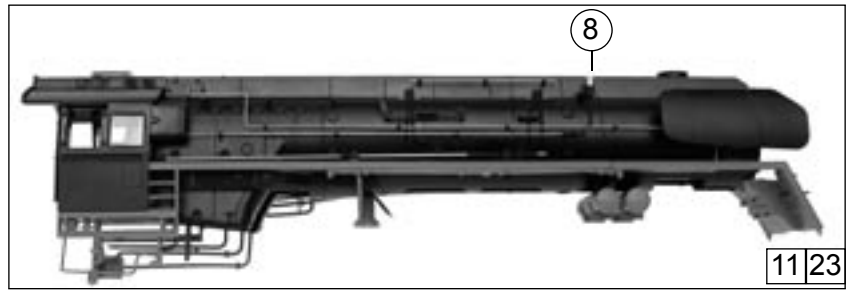

Pos.Nr. Pos.no. Position	Beschreibung Description Désignation	Preisgruppe Price bracket Catégorie de prix	
		Art.-Nr. Art.no. Réf.	
1	Schraube M 2X4 Screw M 2x4	85817	2
2	Schraube M 2X10 Screw M 2x10	85675	2
3	Schraube M 2X5 Screw M 2x5	85693	2
4	Schraube 2.2X9.5 Screw 2.2x9.5	85808	2
5	Schaltstange Rod	100169	3
6	Treppe links Stair left	105940	3
7	Treppe rechts Stair right	105941	3
8	Lokpfeife Signal-horn	108274	6
9	Teilesatz Parts set	114178	12
10	Teilesatz Parts set	114179	9
11	Kessel kpl.m. Lautsprecher Boiler assembly with Sound	114182	81
12	Teilesatz Parts set	114191	20
13	Führerhaus kpl. Driver's cab	114198	39
14	Teilesatz Parts set	114200	6
15	Teilesatz Parts set	114201	12
16	Teilesatz Parts set	114203	9
17	Teilesatz Parts set	114204	10
18	Teilesatz Parts set	114205	12
19	Teilesatz Parts set	114206	22
20	Kesselgewicht Boiler weight	114207	10
21	Lichtabdeckung kpl. Light coping complete	114208	37
22	Teilesatz Parts set	114212	14
23	Kessel kpl.f.63266 Boiler assembly	114214	77