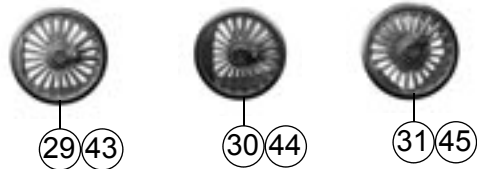

37 o. Abb. / no ill.
Kabelführung
Cable routing