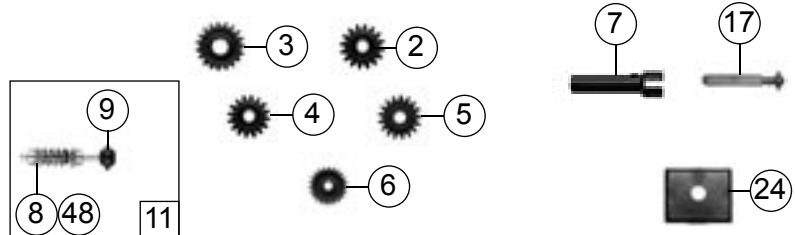

Pos.Nr. Pos.no. Position	Beschreibung Description Désignation	Art.-Nr. Art.no. Réf.	Preisgruppe Price bracket Catégorie de prix
1	Druckfeder Spring	86271	3
2	Zahnrad Z=21 Gear z=21	86414	2
3	Zahnrad Z=19 Gear z=19	86417	2
4	Zahnrad Gear	86418	2
5	Schnecken Zahnrad Worm gear	86490	4
6	Zahnrad Z=24 Gear z=24	86516	2
7	Kardanhülse Cardan bearing	87074	4
8	Lager für Schneckenachse Journal	89749	6
9	Kardankugel Cardan ball	95797	2
10	Ansatzschraube M2X8 Screw M2x8	100101	3
11	Schneckensatz Worm set	100132	24
12	Lokboden Loco bottom	105938	20
13	Bremsbackensatz Set of brake shoes	105939	20
14	Scheibe Plate	105969	2
15	Bremsbacke links Brake shoes left	106037	3
16	Bremsbacke rechts Brake shoes right	106038	3
17	Kardanwelle Cardan shaft	106216	4
18	Nachlaufadsatz Tail wheelset	108282	14
19	Drahtlampe 16V Light bulb	109321	10
20	Kuppelstange links Connecting rod left	111769	9
21	Kuppelstange rechts Connecting rod right	111770	9
22	Lokplatine kpl. Boiler printed circuit assenbly	111776	41
23	Bremsbackensatz Vorlaufgestell	111828	7
24	Schneckenkammerdeckel Worm cover	111987	3
25	Vorlaufadsatz Pilot wheelset	112017	14
26	Teilesatz Parts set	114180	10
27	Steuerung kpl. Steering assembly	114181	73
28	Zylinderblock Cylinder block	114185	20
29	Kuppelradsatz Coupling wheelset	114186	20
30	Treibradsatz Driving wheelset	114187	20
31	Kuppelradsatz mit Zahnrad Coupling wheelset with Gear	114188	20
32	Vorlaufgestell kpl. Pilot frame assembly	114189	34
33	Nachlaufgestell kpl. Tail truck assembly	114190	28
34	Radkontaktsatz Wheel contact set	114192	7
35	Grundrahmen Lok Frame	114193	30
36	Teilesatz Parts set	114202	6
37	Kabelführung Cable routing	114389	2
Wechselstrom / AC 69267			
38	Lokboden Loco bottom	106204	20
39	Nachlaufadsatz Tail wheelset	108313	14
40	Lokplatine kpl. Printed circuit assembly for loco	111831	42
41	Vorlaufadsatz Pilot wheelset	112108	14
42	Radkontakt f. 69267 Wheel contact	114217	3
43	Kuppelradsatz Coupling wheelset	114218	20
44	Treibradsatz Driving wheelset	114219	20
45	Kuppelradsatz mit Zahnrad Coupling wheelset with Gear	114220	20
46	Vorlaufgestell kpl. Pilot frame assembly	114221	34
47	Nachlaufgestell kpl. Tail truck assembly	114222	28
48	Schneckenlager 2mm Worm journal	114223	2

42 o. Abb. / no ill.
Radkontakt
Wheel contact

37 o. Abb. / no ill.
Kabelführung
Cable routing