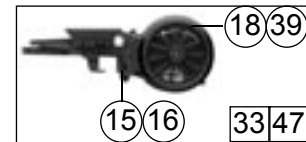

42 o. Abb. / no ill.
Radkontakt
Wheel contact