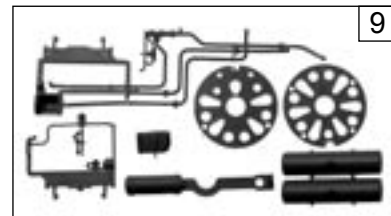

Pos.Nr. Pos.no. Position	Beschreibung Description Désignation	Preisgruppe Price bracket Catégorie de prix	
		Art.-Nr. Art.no. Réf.	
1	Schraube M 2X4 Screw M 2x4	85817	2
2	Schraube M 2X10 Screw M 2x10	85675	2
3	Schraube M 2X5 Screw M 2x5	85693	2
4	Schraube 2.2X9.5 Screw 2.2x9.5	85808	2
5	Schaltstange Rod	100169	3
6	Treppe links Stair left	105940	3
7	Treppe rechts Stair right	105941	3
8	Lokpfeife Signal-horn	108274	6
9	Teilesatz Parts set	114178	12
10	Teilesatz Parts set	114179	9
11	Kessel kpl.m. Lautsprecher Boiler assembly with Sound	114182	81
12	Teilesatz Parts set	114191	20
13	Führerhaus kpl. Driver's cab	114198	39
14	Teilesatz Parts set	114200	6
15	Teilesatz Parts set	114201	12
16	Teilesatz Parts set	114203	9
17	Teilesatz Parts set	114204	10
18	Teilesatz Parts set	114205	12
19	Teilesatz Parts set	114206	22
20	Kesselgewicht Boiler weight	114207	10
21	Lichtabdeckung kpl. Light coping complete	114208	37
22	Teilesatz Parts set	114212	14
23	Kessel kpl.f.63266 Boiler assembly	114214	77