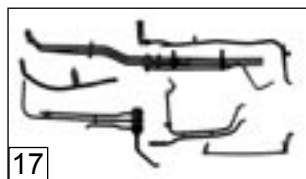

Pos.Nr. Pos.no. Position	Beschreibung Description Désignation	Preisgruppe Price bracket Catégorie de prix	
		Art.-Nr. Art.no. Réf.	
1	Schraube M 2X4 Screw M 2x4	85817	2
2	Schraube M 2X10 Screw M 2x10	85675	2
3	Schraube M 2X5 Screw M 2x5	85693	2
4	Schraube 2.2X9.5 Screw 2.2x9.5	85808	2
5	Schaltstange Rod	100169	3
6	Treppe links Stair left	105940	3
7	Treppe rechts Stair right	105941	3
8	Lokpfeife Signal-horn	108274	6
9	Teilesatz Parts set	114178	12
10	Teilesatz Parts set	114179	9
11	Kessel kpl.m. Lautsprecher Boiler assembly with Sound	114182	81
12	Teilesatz Parts set	114191	20
13	Führerhaus kpl. Driver's cab	114198	39
14	Teilesatz Parts set	114200	6
15	Teilesatz Parts set	114201	12
16	Teilesatz Parts set	114203	9
17	Teilesatz Parts set	114204	10
18	Teilesatz Parts set	114205	12
19	Teilesatz Parts set	114206	22
20	Kesselgewicht Boiler weight	114207	10
21	Lichtabdeckung kpl. Light coping complete	114208	37
22	Teilesatz Parts set	114212	14
23	Kessel kpl.f.63266 Boiler assembly	114214	77